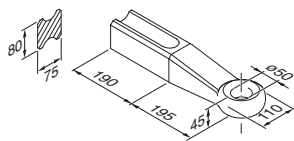

Сцепные петли

Сцепные петли варные 50 мм ROE 57005 с цельной втулкой

для транспорта большой грузоподъемности

D (кН)

(кг)

ECE

ROE 57005

314