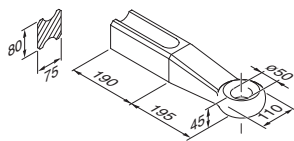

Сцепные петли

Сцепные петли варные 50 мм ROE 57394 с разрезной втулкой

для транспорта большой грузоподъемности

D (кН)

(кг)

ECE

ROE 57394	314	13,4	E1 55R-01 2146
-----------	-----	------	----------------