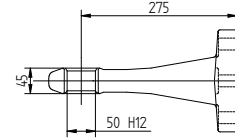

50 mm

фланцевая петля OC52F8E

Flanged
drawbar eyes

OC52F8E

DIN 74053 - ECE R55

Codice Part number	D [kN]	Dc [kN]	S [kg]	V [kN]	Weight [kg]	Omologazione Homologation	Tipo Type
OC52F8E	200	135	1000	90	17,3	E1 01-2585	Z-044
			2500	64,8			