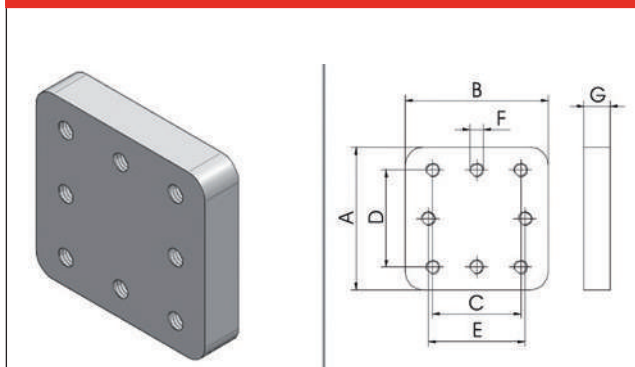

Пластина приварная

PIASTRE A SALDARE - WELD IN PLATES

* Per occhioni OC51F8

PS00200

Codice Part number	A [mm]	B [mm]	C [mm]	D [mm]	E [mm]	F [mm]	G [mm]
PS00200	200	200	100	110	110	M16	30