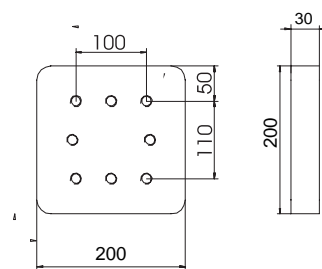

Пластина приварная

PIASTRE A SALDARE - WELD IN PLATES

* Per occhioni OC51F8

PS00200

Codice Part number	A [mm]	B [mm]	C [mm]	D [mm]	E [mm]	F [mm]	G [mm]
PS00200	200	200	100	110	110	M16	30