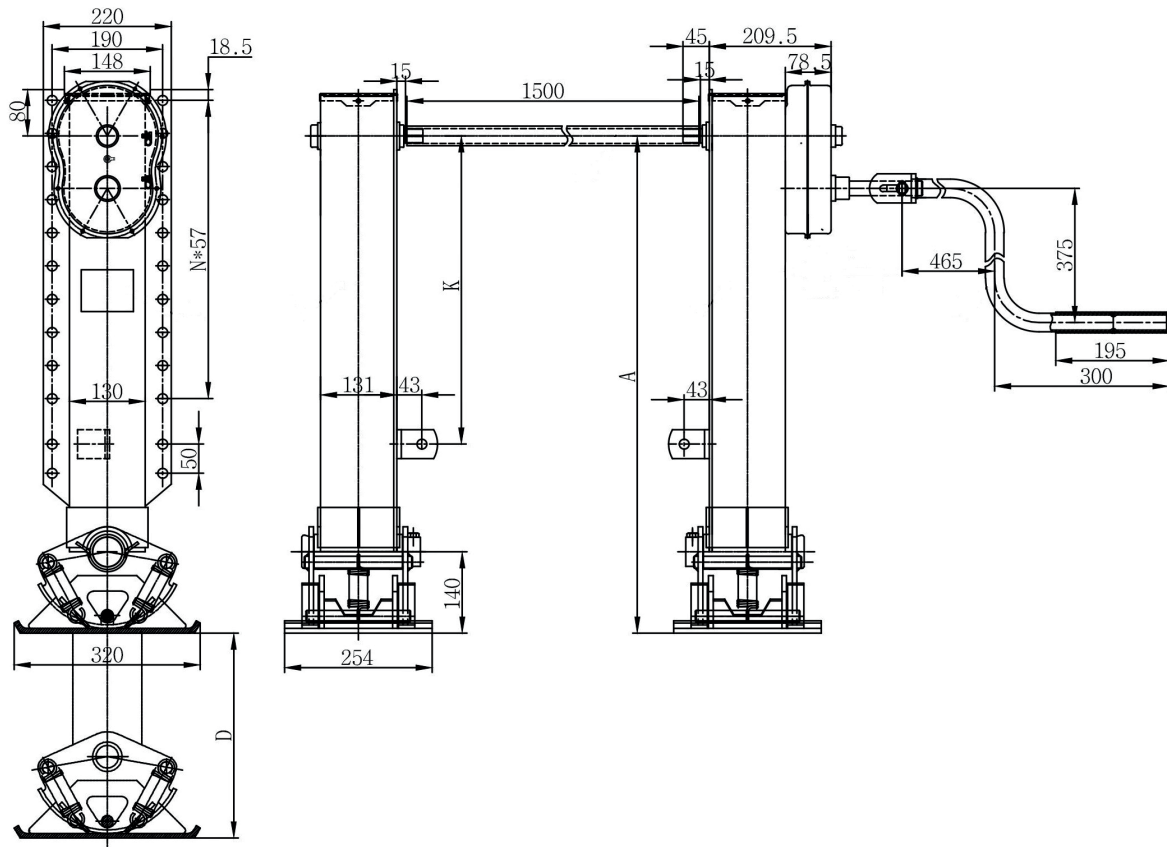

LG4000

Sollevatori telescopici
Landing gear

Dati tecnici - Technical data

Tipo Type	Нагрузка на подъем t	Статическая нагрузка t	Velocità di sollevamento/giro Lift by one turn of handle		Вес kg
			Ход под нагрузкой Low gear mm	Ускоренный ход High gear mm	
LG4000	24	50	1	25	121,5

Tipo Type	Versioni Versions	A - высота mm	D - Ход ноги mm	K mm	N mm
		C			
LG4000					
	U	733	350	380	8

Crea il tuo codice:

Create your part number:

LG U 6 C M4

Versioni - Versions

Монтажная пластина двойная

Стопа тип C - для пневмоподвески

Manovella - Crank handle