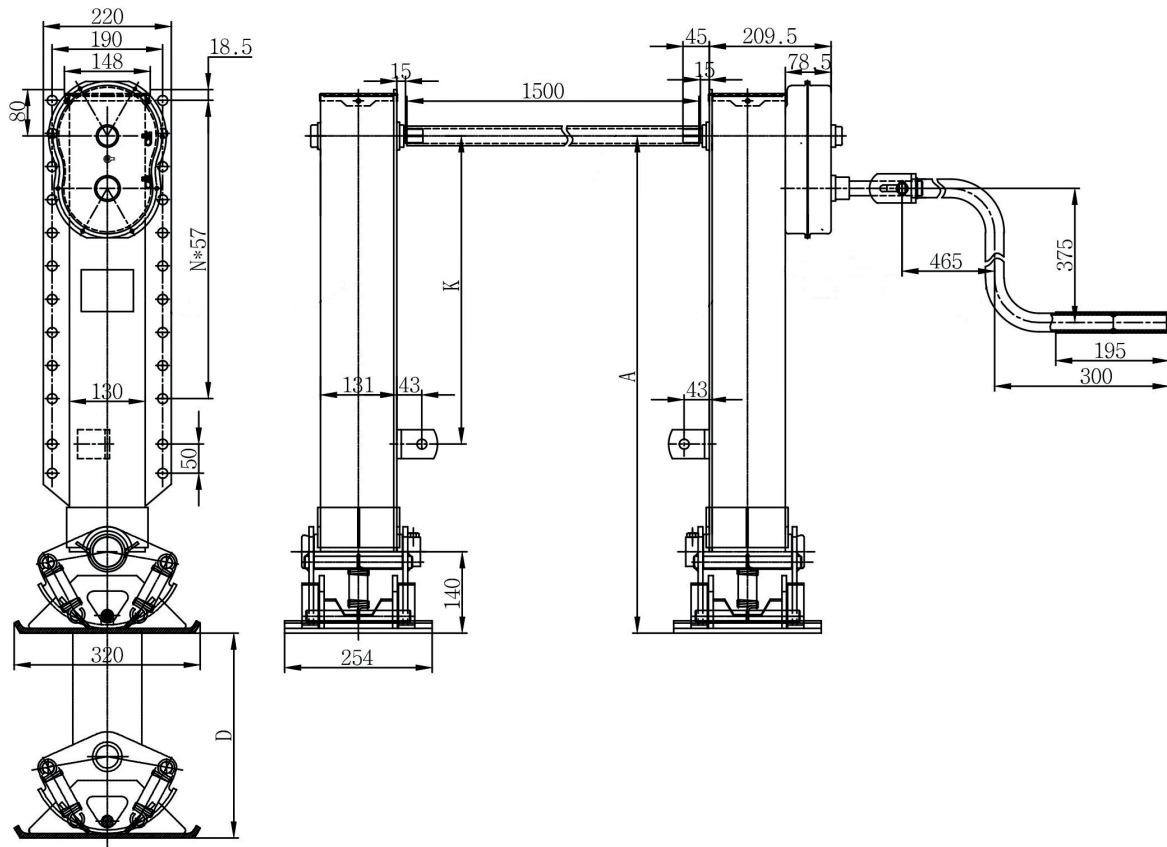

LG4000

Sollevatori telescopici
Landing gear

Dati tecnici - Technical data

Tipo Type	Нагрузка на подъем t	Статическая нагрузка t	Velocità di sollevamento/giro Lift by one turn of handle		Вес kg
			Ход под нагрузкой Low gear mm	Ускоренный ход High gear mm	
LG4000	24	50	1	25	121,5

Tipo Type	Versioni Versions	A - Высота mm	D - Ход ноги mm	K mm	N mm
		C			
LG4000					
	V	783	400	430	8

Crea il tuo codice:
Create your part number:

LG V 6 C M4

Versioni - Versions

Монтажная пластина двойная

Стопа тип С для пневмоподвески

Manovella - Crank handle