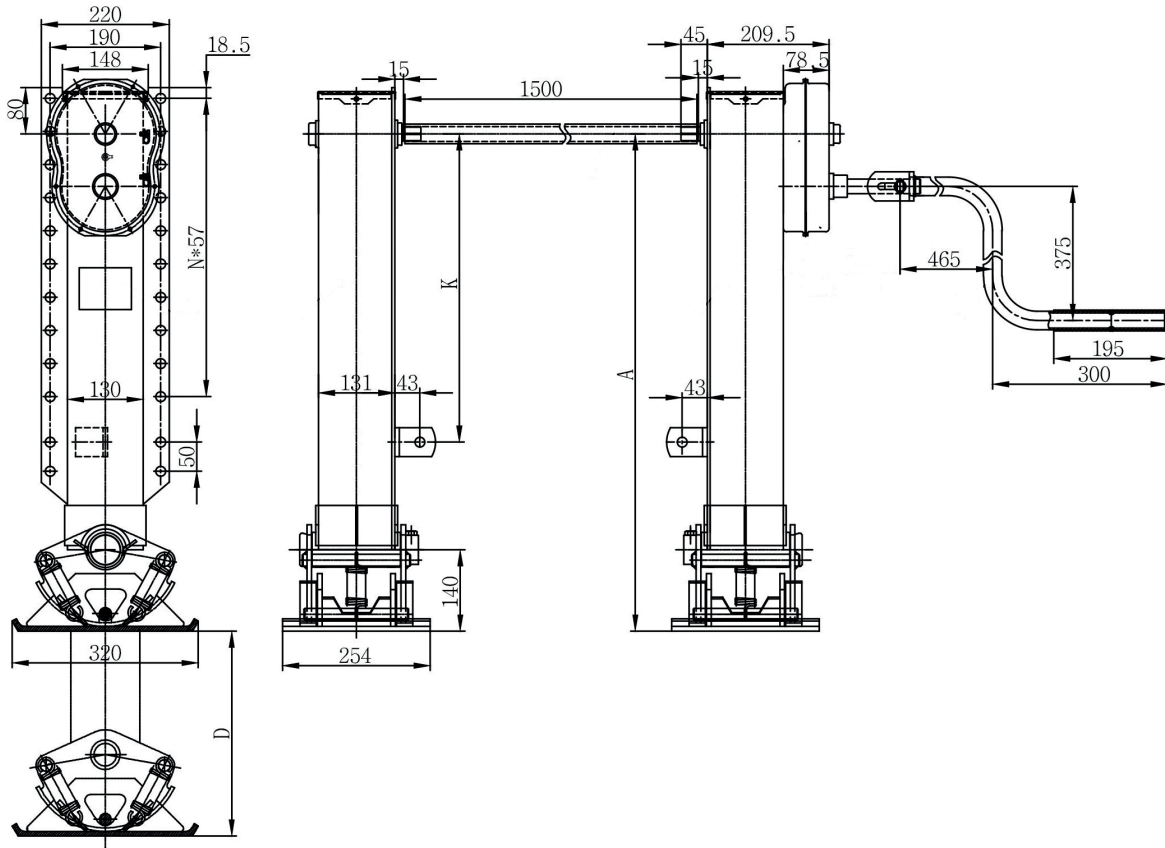

# LG4000

Sollevatori telescopici  
Landing gear

## Dati tecnici - Technical data

Tipo Type	Нагрузка на подъем t	Статическая нагрузка t	Velocità di sollevamento/giro Lift by one turn of handle		Вес kg
			Ход под нагрузкой Low gear mm	Ускоренный ход High gear mm	
LG4000	24	50	1	25	121,5

Tipo Type	Versioni Versions	A - высота mm	D - Ход ноги mm	K mm	N mm
		C			
LG4000	W	860	470	530	9

Crea il tuo codice:  
Create your part number:

LG W 6 C M4

Versioni - Versions

Монтажная пластина двойная

Стопа тип C - для пневмоподвески

Manovella - Crank handle