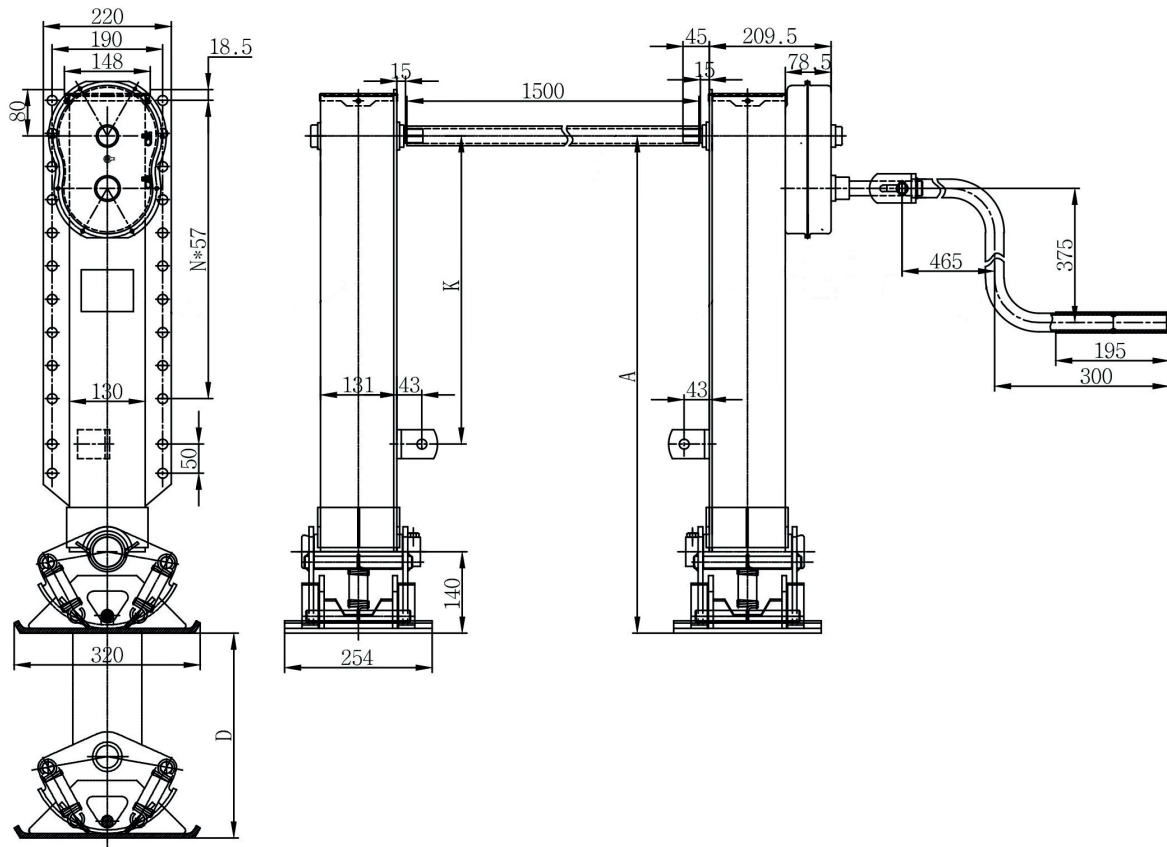

LG4000

Sollevatori telescopici
Landing gear

Dati tecnici - Technical data

Tipo Type	Нагрузка на подъем t	Статическая нагрузка t	Velocità di sollevamento/giro Lift by one turn of handle		Вес kg
			Ход под нагрузкой Low gear mm	Ускоренный ход High gear mm	
LG4000	24	50	1	25	121,5

Tipo Type	Versioni Versions	A - высота mm	D - Ход ноги mm	K mm	N mm
		C			
LG4000	Y	910	520	580	10

Crea il tuo codice:
Create your part number:

LG Y 6 C M4

Versioni - Versions

Монтажная пластина двойная

Стопа тип C - для пневмоподвески

Manovella - Crank handle