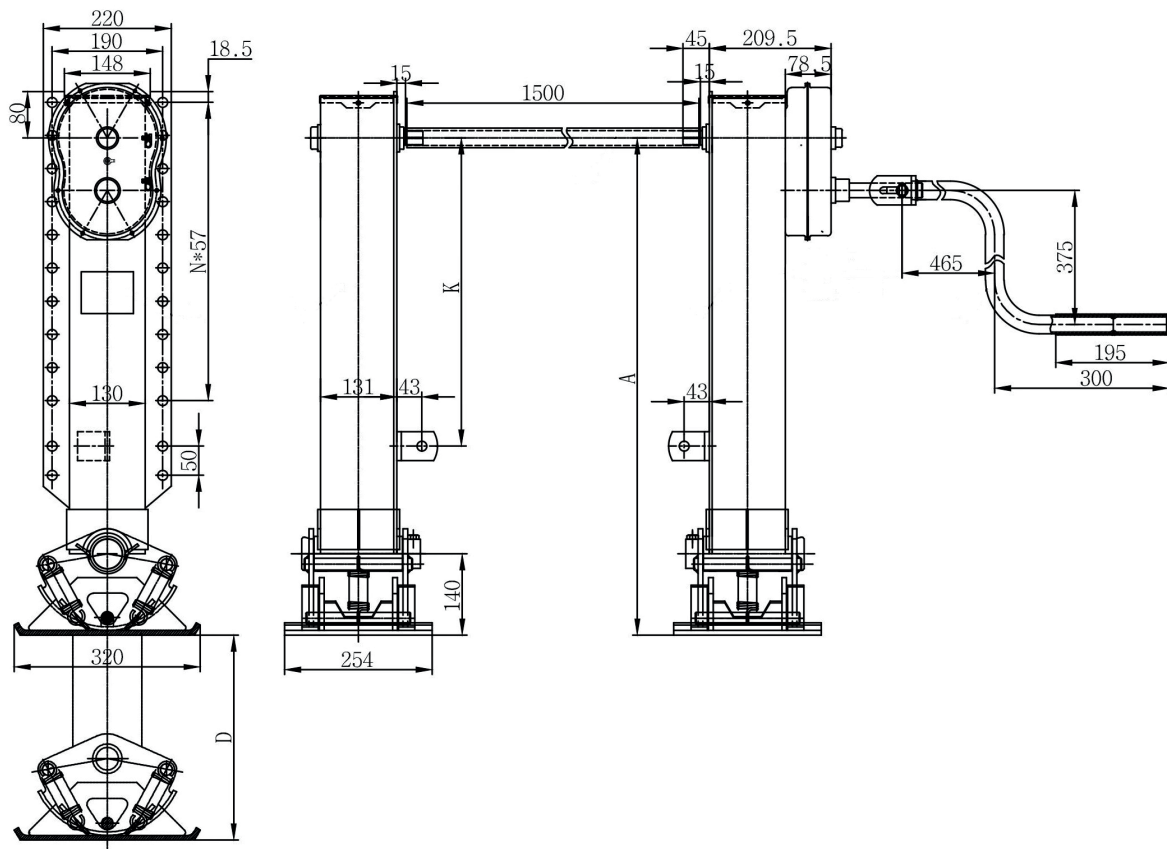

# LG4000

Sollevatori telescopici  
Landing gear

## Dati tecnici - Technical data

Tipo Type	Нагрузка на подъем t	Статическая нагрузка t	Velocità di sollevamento/giro Lift by one turn of handle		Вес kg
			Ход под нагрузкой Low gear mm	Ускоренный ход High gear mm	
LG4000	24	50	1	25	121,5

Tipo Type	Versioni Versions	A - Высота mm	D - Ход ноги mm	K mm	N mm
		C			
LG4000					
	Z	820	430	480	9

Crea il tuo codice:  
Create your part number:

LG Z 6 C M4

Versioni - Versions

Монтажная пластина двойная

Стопа тип C - для пневмоподвески

Manovella - Crank handle