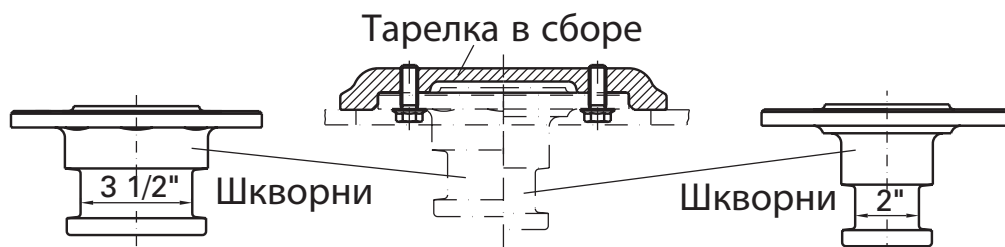

Шкворень KZ 1412 - 01

KZ 1412-01

KZ 1012-01

Таблица выбора/поставляемые модификации

Номер артикула шкворня, в сборе	Значение D (кН)	A (мм)	B (мм)	Знак соответствия нормам (ECE)
KZ 1412	162.0	12	33	E1 55R-01 0147

Объем поставки

- Шкворень/тарелка в сборе