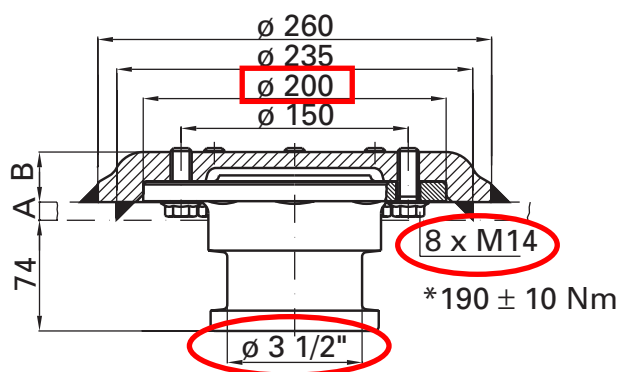

Шкворень KZ 1412 - 01

KZ 1412-01

KZ 1012-01

Таблица выбора/поставляемые модификации

Номер артикула шкворня, в сборе	Значение D (кН)	A (мм)	B (мм)	Знак соответствия нормам (ECE)
KZ 1412	162.0	12	33	E1 55R-01 0147

Объем поставки

- Шкворень/тарелка в сборе