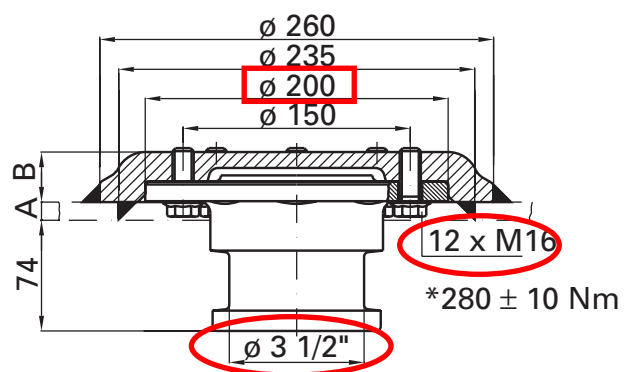

Шкворень KZ 1416 - 01

Таблица выбора/поставляемые модификации

Номер артикула шкворня, в сборе	Значение D (кН)	A (мм)	B (мм)	Знак соответствия нормам (ECE)
KZ 1416	170	18	37	E1 55R-01 0147

Объем поставки

- Шкворень/тарелка в сборе