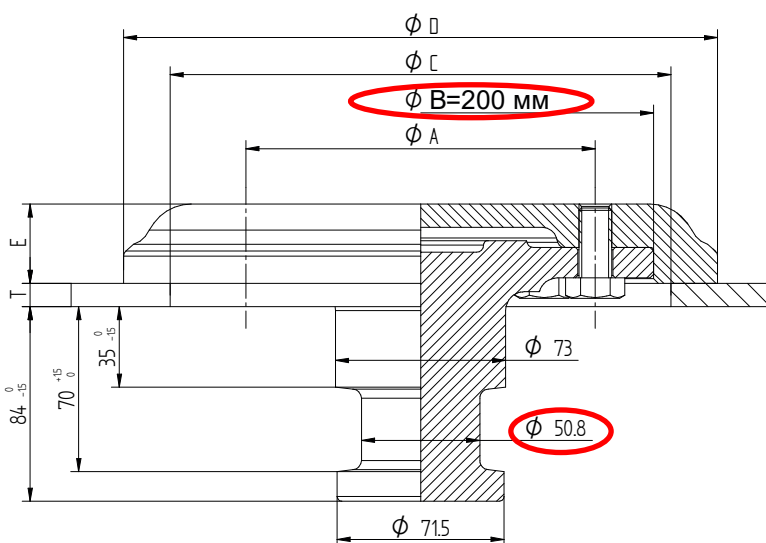

K2V 2"

Perni di articolazione 2"
Kingpins 2"

Dati tecnici - Technical data

Codice Part number	T mm	E mm	Valore D D-Value kN	Omologazione Homologation		
				Classe Class	ECE R55	Tipo Type
K2VS000	6	35 +2 / -0	165	H50-X	E1 01 - 2289	50S15
K2VS100	8	35 +2 / -0				
K2VS200	10	33 +2 / -0				
K2VS300	12	33 +2 / -0				
K2VS400	16	48			E1 01 - 2418	50S18

Dimensioni principali - Main dimensions

Codice Part number	Ø A mm	Ø B mm	Ø C mm	Ø D mm
K2VS000	150 - 8xM14	200	235	260
K2VS100				
K2VS200				
K2VS300				
K2VS400	180 - 8xM20	240	270	301,5

Ricambi - Spare parts

POS.		Codice Article number
1	6 mm	RKS0006
	8 mm	
	10 mm	
	12 mm	
	16 mm	
2	6 mm	RKS0000
	8 mm	RKS0010
	10 mm	RKS0020
	12 mm	RKS0030
	16 mm	RKS0040
3	6 mm	RKS0005
	8 mm	
	10 mm	
	12 mm	
	16 mm	