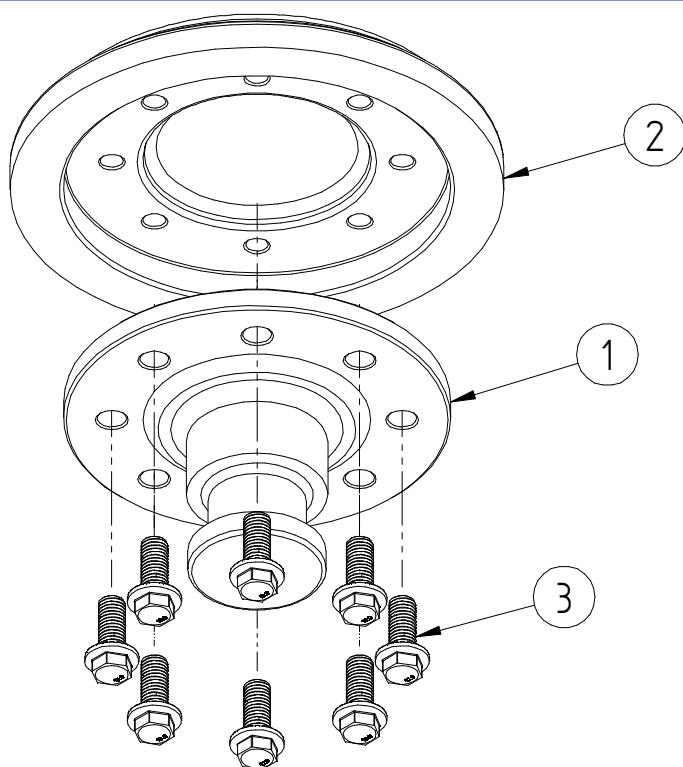

K2V 2"

Perni di articolazione 2"
Kingpins 2"

Dati tecnici - Technical data

Codice Part number	T mm	E mm	Valore D D-Value kN	Omologazione Homologation		
				Classe Class	ECE R55	Tipo Type
K2VS000	6	35 +2 / -0	165	H50-X	E1 01 - 2289	50S15
K2VS100	8	35 +2 / -0				
K2VS200	10	33 +2 / -0				
K2VS300	12	33 +2 / -0				
K2VS400	16	48			E1 01 - 2418	50S18

Dimensioni principali - Main dimensions

Codice Part number	Ø A mm	Ø B mm	Ø C mm	Ø D mm
K2VS000	150 - 8xM14	200	235	260
K2VS100				
K2VS200				
K2VS300				
K2VS400	180 - 8xM20	240	270	301,5

Ricambi - Spare parts

POS.		Codice Article number
1	6 mm	RKS0006
	8 mm	
	10 mm	
	12 mm	
	16 mm	
2	6 mm	RKS0000
	8 mm	RKS0010
	10 mm	RKS0020
	12 mm	RKS0030
	16 mm	RKS0040
3	6 mm	RKS0005
	8 mm	
	10 mm	
	12 mm	
	16 mm	