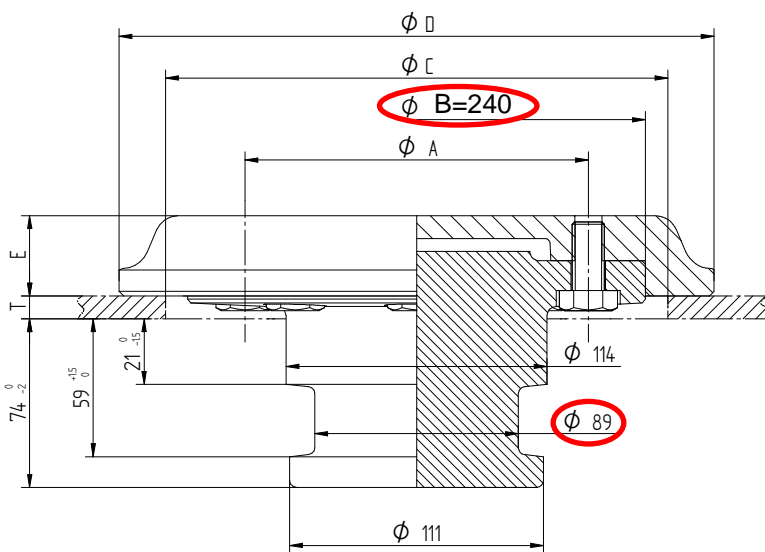

K3V 3,5"

Perni di articolazione 3,5"
Kingpins 3,5"

Dati tecnici - Technical data

Codice Part number	T mm	E mm	Valore D D-Value kN	Omologazione Homologation		
				Classe Class	ECE R55	Tipo Type
K3VS100	8	35 +2 / -0	165	H50-X	E1 01 - 2371	90S15
K3VS200	10	33 +2 / -0				
K3VS300	12	33 +2 / -0				
K3VS500	16	48	320		E1 01 - 2426	90S18

Dimensioni principali - Main dimensions

Codice Part number	Ø A mm	Ø B mm	Ø C mm	Ø D mm
K3VS100	150 - 8xM14	200	235	260
K3VS200				
K3VS300				
K3VS500	180 - 8xM20	240	270	301,5

Ricambi - Spare parts

POS.		Codice Article number
1	8 mm	RKS0098
	10 mm	
	12 mm	
	16 mm	RKS0099
2	8 mm	RKS0010
	10 mm	RKS0020
	12mm	RKS0030
	16 mm	RKS0040
3	8 mm	RKS0005
	10 mm	
	12mm	
	16 mm	RKS0016