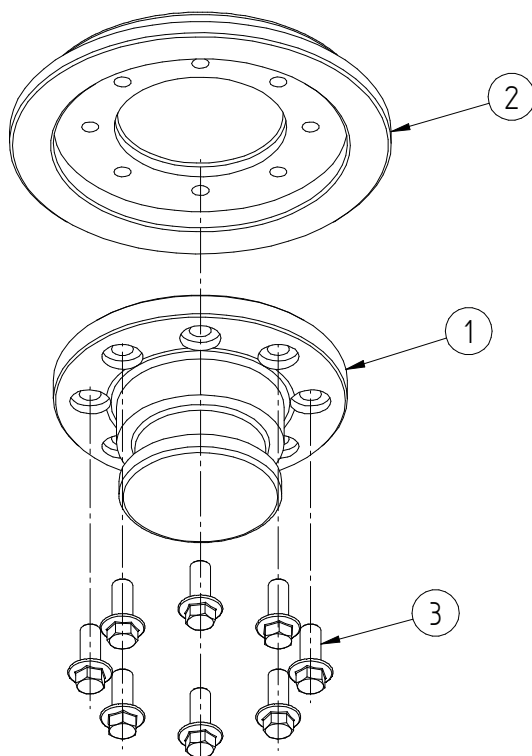

K3V 3,5"

Perni di articolazione 3,5"
Kingpins 3,5"

Dati tecnici - Technical data

Codice Part number	T mm	E mm	Valore D D-Value kN	Omologazione Homologation		
				Classe Class	ECE R55	Tipo Type
K3VS100	8	35 +2 / -0	165	H50-X	E1 01 - 2371	90S15
K3VS200	10	33 +2 / -0				
K3VS300	12	33 +2 / -0				
K3VS500	16	48	320		E1 01 - 2426	90S18

Dimensioni principali - Main dimensions

Codice Part number	Ø A mm	Ø B mm	Ø C mm	Ø D mm
K3VS100	150 - 8xM14	200	235	260
K3VS200				
K3VS300				
K3VS500	180 - 8xM20	240	270	301,5

Ricambi - Spare parts

POS.		Codice Article number
1	8 mm	RKS0098
	10 mm	
	12 mm	
	16 mm	RKS0099
2	8 mm	RKS0010
	10 mm	RKS0020
	12mm	RKS0030
	16 mm	RKS0040
3	8 mm	RKS0005
	10 mm	
	12mm	
	16 mm	RKS0016