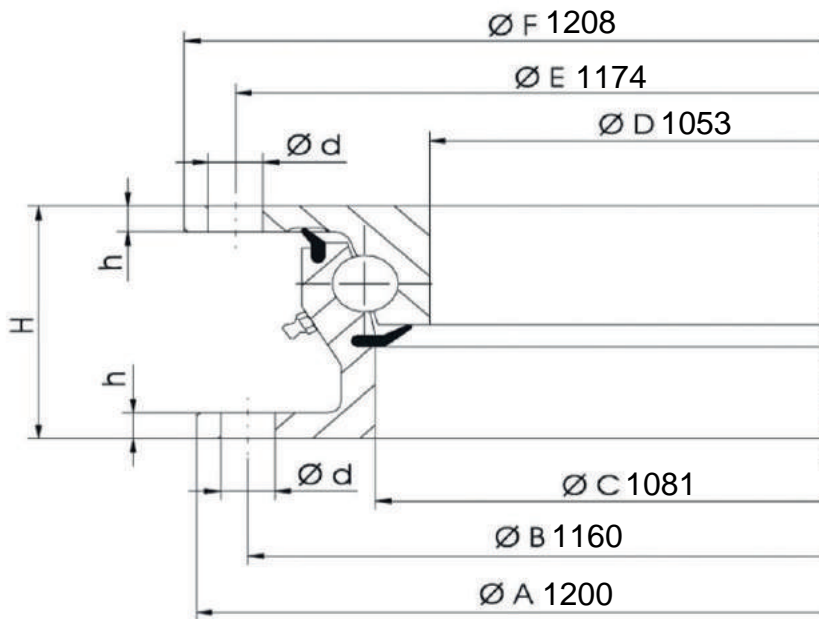

BW

Поворотный круг - 13 тонный, однорядный

Dati tecnici - Technical data

Codice Part number	Foratura Drilling [mm]	Carico assiale Axial load [kN]	A [mm]	B [mm]	C [mm]	D [mm]	E [mm]	F [mm]	d [mm]	h [mm]	H [mm]	Peso Weight [kg]
BW13121	1	130	1200	1160	1081	1053	1174	1208	18	9	90	78

Размеры и схема отверстий на круге

FORATURA 1 - HOLE PATTERN 1

Anello inferiore - Lower ring - Unterer Ring
Anneau inférieur - Нижнее кольцо

DIREZIONE DI MARCIA - DIRECTION OF TRAVEL
FAHRTRICHTUNG - SENS DE LA MARCHÉ
НАПРАВЛЕНИЕ ДВИЖЕНИЯ