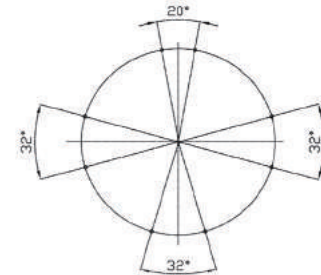

BW

Поворотный круг - 13 тонный, однорядный

Dati tecnici - Technical data

Codice Part number	Foratura Drilling [mm]	Carico assiale Axial load [kN]	A [mm]	B [mm]	C [mm]	D [mm]	E [mm]	F [mm]	d [mm]	h [mm]	H [mm]	Peso Weight [kg]
BW13121	1	130	1200	1160	1081	1053	1174	1208	18	9	90	78

Размеры и схема отверстий на круге

FORATURA 1 - HOLE PATTERN 1

Anello inferiore - Lower ring - Unterer Ring
Anneau inférieur - Нижнее кольцо

DIREZIONE DI MARCIA - DIRECTION OF TRAVEL
FAHRTRICHTUNG - SENS DE LA MARCHÉ
НАПРАВЛЕНИЕ ДВИЖЕНИЯ