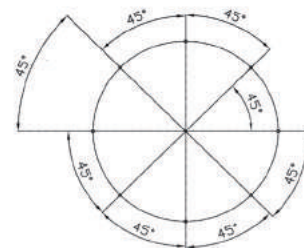

BW

Поворотный круг - 13 тонный, однорядный

Dati tecnici - Technical data

Codice Part number	Foratura Drilling [mm]	Carico assiale Axial load [kN]	A [mm]	B [mm]	C [mm]	D [mm]	E [mm]	F [mm]	d [mm]	h [mm]	H [mm]	Peso Weight [kg]
BW13121	1	130	1200	1160	1081	1053	1174	1208	18	9	90	78

Размеры и схема отверстий на круге

FORATURA 1 - HOLE PATTERN 1

Anello inferiore - Lower ring - Unterer Ring
Anneau inférieur - Нижнее кольцо

DIREZIONE DI MARCIA - DIRECTION OF TRAVEL
FAHRTRICHTUNG - SENS DE LA MARCHÉ
НАПРАВЛЕНИЕ ДВИЖЕНИЯ

Anello superiore - Upper ring - Oberer Ring
Anneau supérieur - Верхнее кольцо

DIREZIONE DI MARCIA - DIRECTION OF TRAVEL
FAHRTRICHTUNG - SENS DE LA MARCHÉ
НАПРАВЛЕНИЕ ДВИЖЕНИЯ