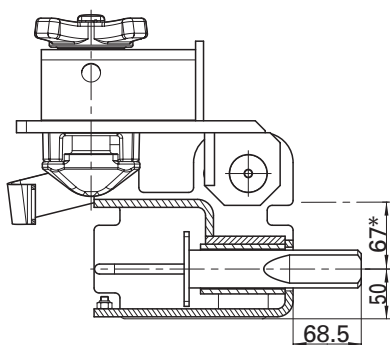

FB 88 – 14 V

* Верхний край лонжерона

* Верхний край лонжерона

FB 88 - 14 V

Держатель осветительного прибора для стоячного фонаря типа Asproeck Flatpoint или осветительный прибор с подобными присоединительными размерами. Осветительные приборы и крепежные детали не входят в комплект поставки JOST.

Использование: S-образное шасси

Рекомендуемая полная масса контейнера: макс. 34.000 кг

Цапфа: \varnothing 38 мм (ISO)

Запасные части контейнерного фитинга: см. R 414 F

Фиксированный, регулируемый по высоте.

Для использования см. примеры установки для S-образного шасси.

Фиксатор справа или слева по выбору.

Таблица выбора / поставляемые модификации

Масса (кг)	Номер артикула	Номер схемы
30.1	FB 88-14 V	905.661.000