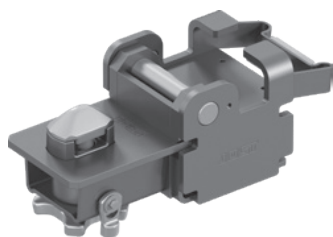

FB 88 – 14 V

* Верхний край лонжерона

* Верхний край лонжерона

FB 88 - 14 V

Держатель осветительного прибора для стоячного фонаря типа Asproeck Flatpoint или осветительный прибор с подобными присоединительными размерами. Осветительные приборы и крепежные детали не входят в комплект поставки JOST.

Использование: S-образное шасси

Рекомендуемая полная масса контейнера: макс. 34.000 кг

Цапфа: \varnothing 38 мм (ISO)

Запасные части контейнерного фитинга: см. R 414 F

Фиксированный, регулируемый по высоте.

Для использования см. примеры установки для S-образного шасси.

Фиксатор справа или слева по выбору.

Таблица выбора / поставляемые модификации

Масса (кг)	Номер артикула	Номер схемы
30.1	FB 88-14 V	905.661.000