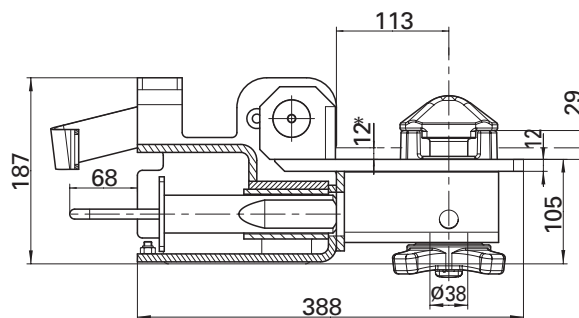

FB 88 – 14 V

* Верхний край лонжерона

* Верхний край лонжерона

FB 88 - 14 V

Держатель осветительного прибора для стоячного фонаря типа Asproeck Flatpoint или осветительный прибор с подобными присоединительными размерами. Осветительные приборы и крепежные детали не входят в комплект поставки JOST.

Использование: S-образное шасси

Рекомендуемая полная масса контейнера: макс. 34.000 кг

Цапфа: \varnothing 38 мм (ISO)

Запасные части контейнерного фитинга: см. R 414 F

Фиксированный, регулируемый по высоте.

Для использования см. примеры установки для S-образного шасси.

Фиксатор справа или слева по выбору.

Таблица выбора / поставляемые модификации

Масса (кг)	Номер артикула	Номер схемы
30.1	FB 88-14 V	905.661.000