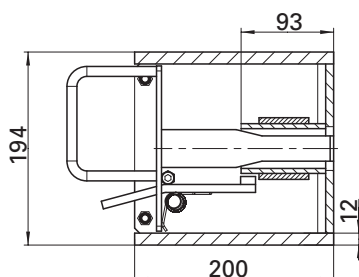

FB 88 – 14 V

* Верхний край лонжерона

* Верхний край лонжерона

FB 88 - 14 V

Держатель осветительного прибора для стоячного фонаря типа Asproeck Flatpoint или осветительный прибор с подобными присоединительными размерами. Осветительные приборы и крепежные детали не входят в комплект поставки JOST.

Использование: S-образное шасси

Рекомендуемая полная масса контейнера: макс. 34.000 кг

Цапфа: \varnothing 38 мм (ISO)

Запасные части контейнерного фитинга: см. R 414 F

Фиксированный, регулируемый по высоте.

Для использования см. примеры установки для S-образного шасси.

Фиксатор справа или слева по выбору.

Таблица выбора / поставляемые модификации

Масса (кг)	Номер артикула	Номер схемы
30.1	FB 88-14 V	905.661.000