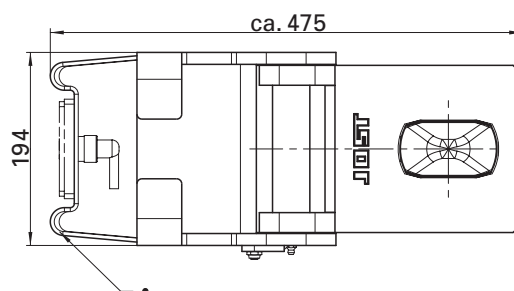

FB 88 – 14 V

* Верхний край лонжерона

* Верхний край лонжерона

FB 88 - 14 V

Держатель осветительного прибора для стоячного фонаря типа Asproeck Flatpoint или осветительный прибор с подобными присоединительными размерами. Осветительные приборы и крепежные детали не входят в комплект поставки JOST.

Использование: S-образное шасси

Рекомендуемая полная масса контейнера: макс. 34.000 кг

Цапфа: \varnothing 38 мм (ISO)

Запасные части контейнерного фитинга: см. R 414 F

Фиксированный, регулируемый по высоте.

Для использования см. примеры установки для S-образного шасси.

Фиксатор справа или слева по выбору.

Таблица выбора / поставляемые модификации

Масса (кг)	Номер артикула	Номер схемы
30.1	FB 88-14 V	905.661.000