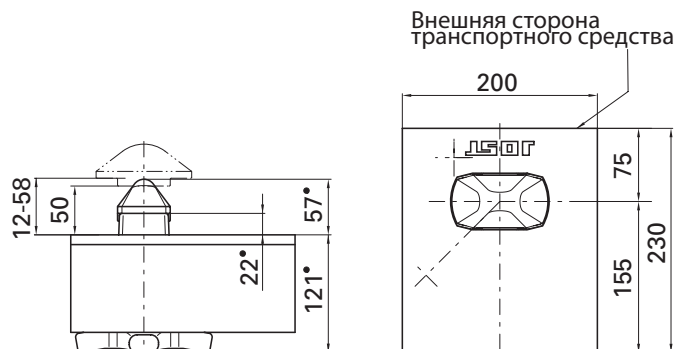

R 316 VAP

Использование: платформа,
рекомендуемая полная масса контейнера: макс. 30.500 кг
Цапфа: \varnothing 38 мм (ISO)
движной и выдвигных

* Зажимная гайка отвернута – 203 203

- Размер в положении, готовом для крепления

Запасные части

Поз.	Обозначение	Номер артикула
1	Корпус вкл. поз. 9	905.202.200
2	Цапфа	915.000.137
3	Направляющая втулка	915.000.178
4	Внешняя втулка	915.000.177
6	Зажимная гайка	915.000.127
7	Стопорное кольцо	915.000.190
9	Фиксатор пружинный	905.000.143