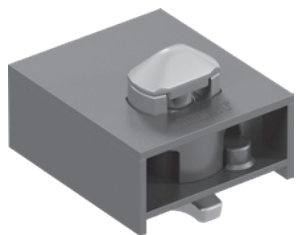

R 316 VAP

Использование: платформа,
рекомендуемая полная масса контейнера: макс. 30.500 кг
Цапфа: \varnothing 38 мм (ISO)
движной и выдвигных

* Зажимная гайка отвернута – 203 203

- Размер в положении, готовом для крепления

Запасные части

Поз.	Обозначение	Номер артикула
1	Корпус вкл. поз. 9	905.202.200
2	Цапфа	915.000.137
3	Направляющая втулка	915.000.178
4	Внешняя втулка	915.000.177
6	Зажимная гайка	915.000.127
7	Стопорное кольцо	915.000.190
9	Фиксатор пружинный	905.000.143

Комплект запасных частей

Поз.	Обозначение	Номер артикула
2, 3, 4, 6	Комплект замка	915.248.500
2, 3, 4, 6, 7	Комплект замка вкл. стопорное кольцо	915.248.600