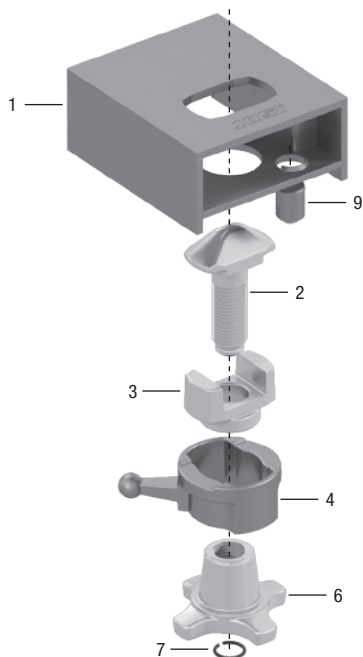

R 316 VAP

Использование: платформа,
рекомендуемая полная масса контейнера: макс. 30.500 кг
Цапфа: \varnothing 38 мм (ISO)
движной и выдвигных

* Зажимная гайка отвернута – 203 203

- Размер в положении, готовом для крепления

Запасные части

Поз.	Обозначение	Номер артикула
1	Корпус вкл. поз. 9	905.202.200
2	Цапфа	915.000.137
3	Направляющая втулка	915.000.178
4	Внешняя втулка	915.000.177
6	Зажимная гайка	915.000.127
7	Стопорное кольцо	915.000.190
9	Фиксатор пружинный	905.000.143

Комплект запасных частей

Поз.	Обозначение	Номер артикула
2, 3, 4, 6	Комплект замка	915.248.500
2, 3, 4, 6, 7	Комплект замка вкл. стопорное кольцо	915.248.600