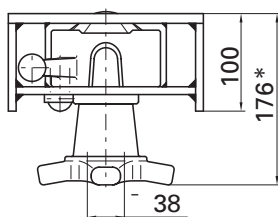

R 316 VAP

Использование: платформа,
рекомендуемая полная масса контейнера: макс. 30.500 кг
Цапфа: \varnothing 38 мм (ISO)
движной и выдвигных

* Зажимная гайка отвернута – 203 203

- Размер в положении, готовом для крепления

Запасные части

Поз.	Обозначение	Номер артикула
1	Корпус вкл. поз. 9	905.202.200
2	Цапфа	915.000.137
3	Направляющая втулка	915.000.178
4	Внешняя втулка	915.000.177
6	Зажимная гайка	915.000.127
7	Стопорное кольцо	915.000.190
9	Фиксатор пружинный	905.000.143

Комплект запасных частей

Поз.	Обозначение	Номер артикула
2, 3, 4, 6	Комплект замка	915.248.500
2, 3, 4, 6, 7	Комплект замка вкл. стопорное кольцо	915.248.600